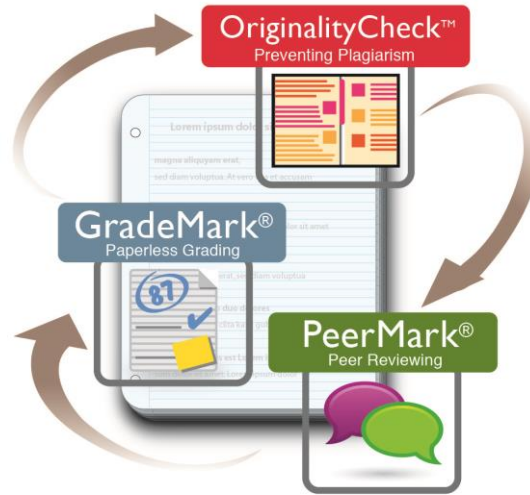

KULLANICILAR İÇİN ŞİFRE OLUŞTURMA KILAVUZU*

İntihal
önleme

Öğrenci
etkileşimi

Zengin geri
bildirimler

Ödev yönetimi ve
koordinasyonu

*Bu kılavuz, Turnitin kullanıcılarının **yeni şifre oluşturmaya** ya da **var olan şifrelerini değiştirmesi** için hazırlanmıştır.

1

English

Search Create Account

turnitin  Why Turnitin What We Offer Resources Support Community

2015 Global Innovation Awards

www.turnitin.com adresine girin ve ardından «Log In» seçeneğine tıklayın.

İkinci Adım – Reset Password